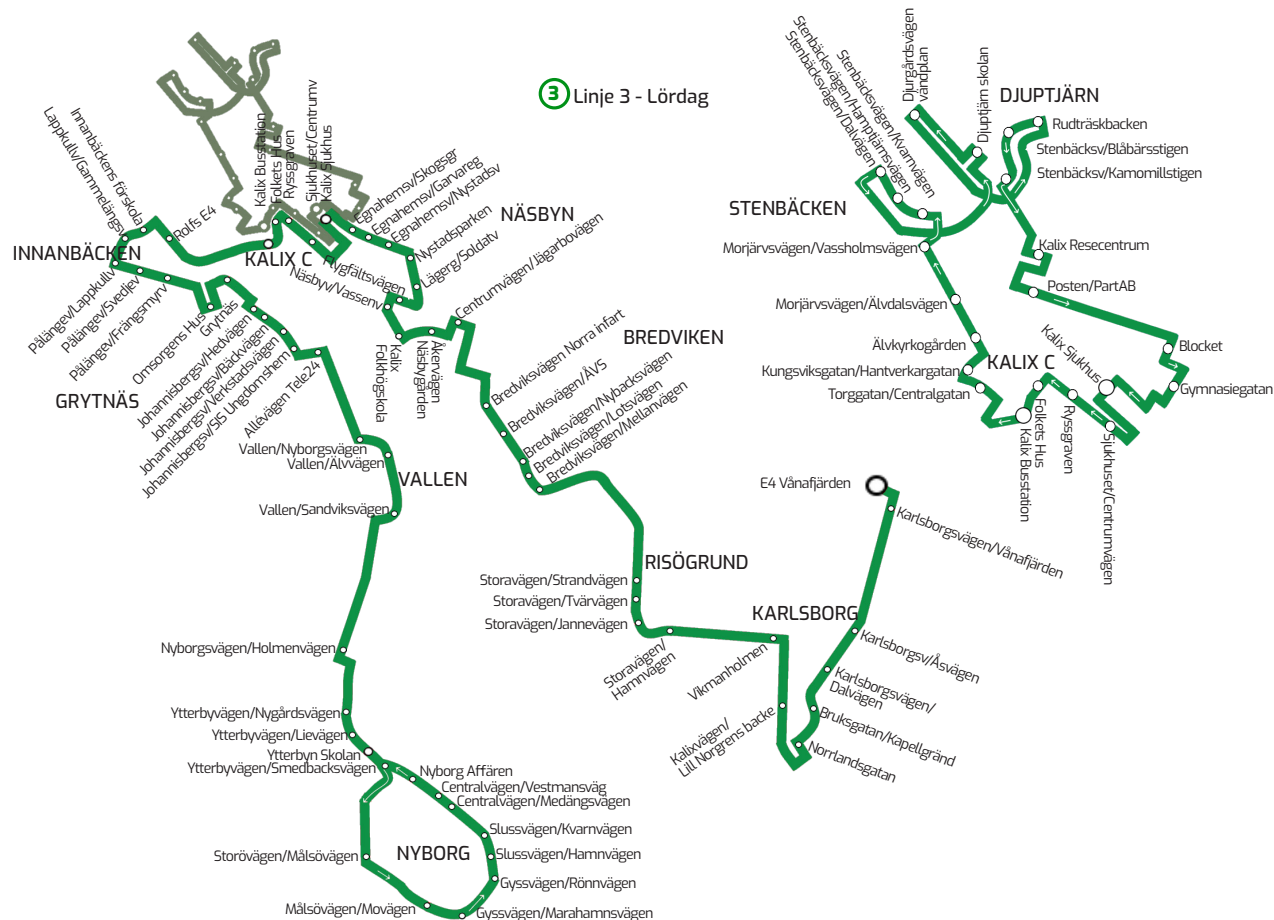

3

LÖRDAGS
BUSSEN

LINJE 3		LÖRDAG		
Kalix Busstation	08.00	12.00	16.00	
Lappkullv. / Gammelängssv.	08.03	12.03	16.03	
Omsorgens Hus	08.07	12.07	19.07	
Allévägen Tele 24	08.11	12.11	16.11	
Vallen / Älrvägen	08.13	12.13	16.13	
Ytterbyns skola	08.19	12.19	16.19	
Målsövägen / Movägen	08.21	12.21	16.21	
Nyborg Affären	X	X	X	
Ytterbyns skola	08.30	12.30	16.30	
Vallen / Älrvägen	08.35	12.35	16.35	
Allévägen Tele 24	08.37	12.37	16.37	
Omsorgens Hus	08.41	12.41	16.41	
Innanbäckens förskola	08.44	12.44	16.44	
Kalix Busstation	09.00	13.00	17.00	
Torggatan / Centralgatan	09.02	13.02	17.02	
Morjärvsv. / Vassholmsvägen	09.05	13.05	17.05	
Stenbäcksvägen / Dalvägen	X	X	X	
Djuptjärn skolan	09.10	13.10	17.10	
Djurgårdsvägen Vändplan	X	X	X	
Rudträskbacken	09.13	13.13	17.13	
Kalix Resecentrum	09.18	13.18	17.18	
Posten / Part AB	X	X	X	
Kalix Sjukhus	09.23	13.23	17.23	
Kalix Busstation	09.30	13.30	17.30	
Kalix Sjukhus	09.33	13.33	17.33	
Kalix Folkhögskola	09.38	13.38	17.38	
Bredviksvägen / Nybacksvägen	09.43	13.43	17.43	
Storavägen / Jannevägen	09.47	13.47	17.47	
Norrlandsgatan	09.52	13.52	17.52	
Karlsborgsvägen / Äsvägen	09.54	13.54	17.54	
E4 Vänafjärden	09.58	13.58	17.58	
Karlsborgsvägen / Äsvägen	X	X	X	
Norrlandsgatan	10.02	14.02	18.02	
Storavägen / Jannevägen	10.07	14.07	18.07	
Bredviksvägen / Nybacksvägen	10.11	14.11	18.11	
Kalix Folkhögskola	10.16	14.16	18.16	
Kalix Sjukhus	10.22	14.22	18.22	
Kalix Busstation	10.30	14.30	18.30	
Torggatan / Centralgatan	10.32	14.32	18.32	
Morjärvsv. / Vassholmsvägen	10.35	14.35	18.35	
Stenbäcksvägen / Dalvägen	X	X	X	
Djuptjärn skolan	10.40	14.40	18.40	
Djurgårdsvägen Vändplan	X	X	X	
Rudträskbacken	10.43	14.43	18.43	
Kalix Resecentrum	10.48	14.48	18.48	
Posten / Part AB	X	X	X	
Kalix Sjukhus	10.53	14.53	18.53	
Kalix Busstation	11.00a	15.00a	19.00a	

Sommartidtabell Giltig 2026-06-15–2026-08-16

X) Bussen stannar för av- och påstigning utan exakt angiven tid