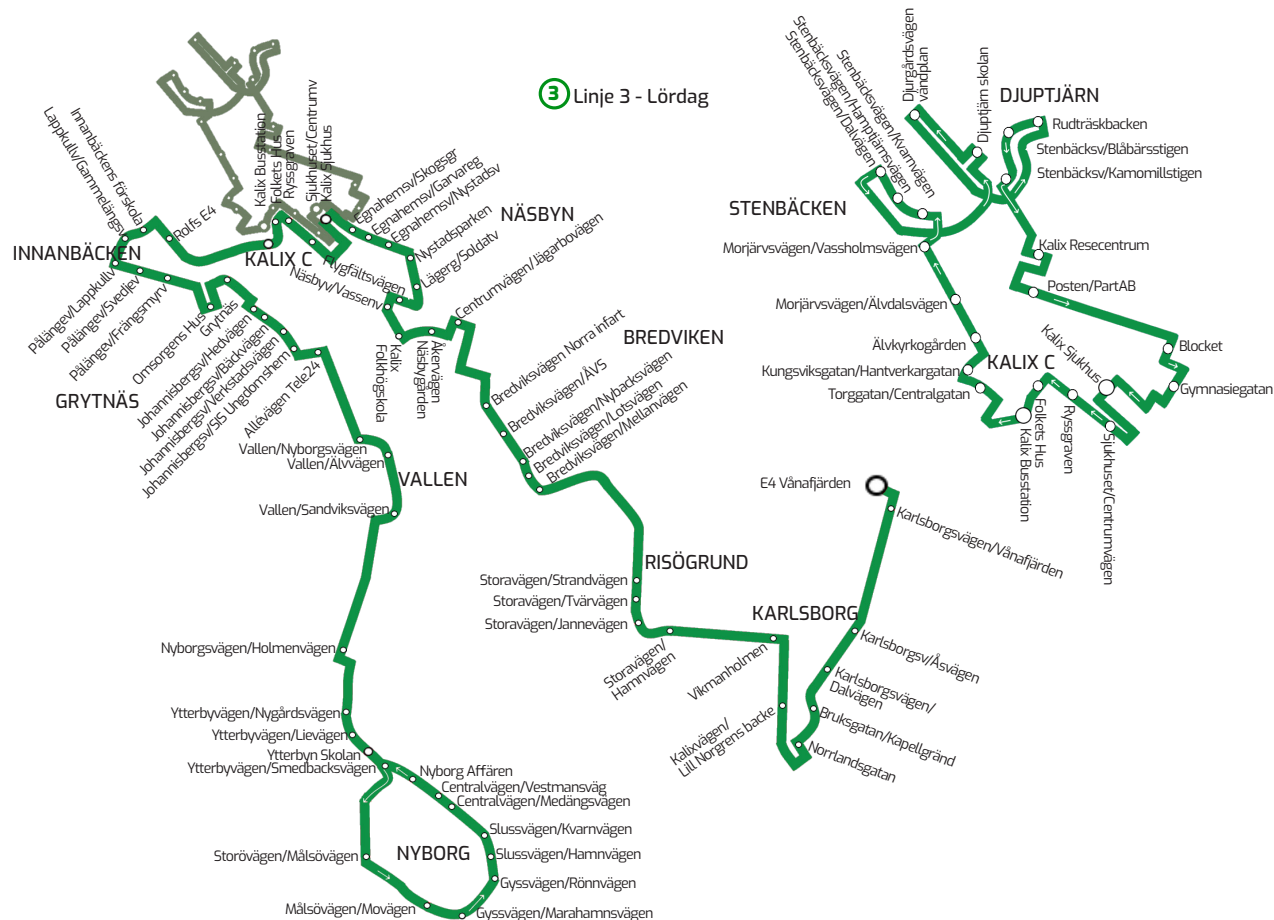

Sommartidtabell   Giltig 2026-06-15–2026-08-16

X) Bussen stannar för av- och påstigning utan exakt angiven tid

Kalix° Lokaltrafik
www.kalix.se/lokaltrafiken