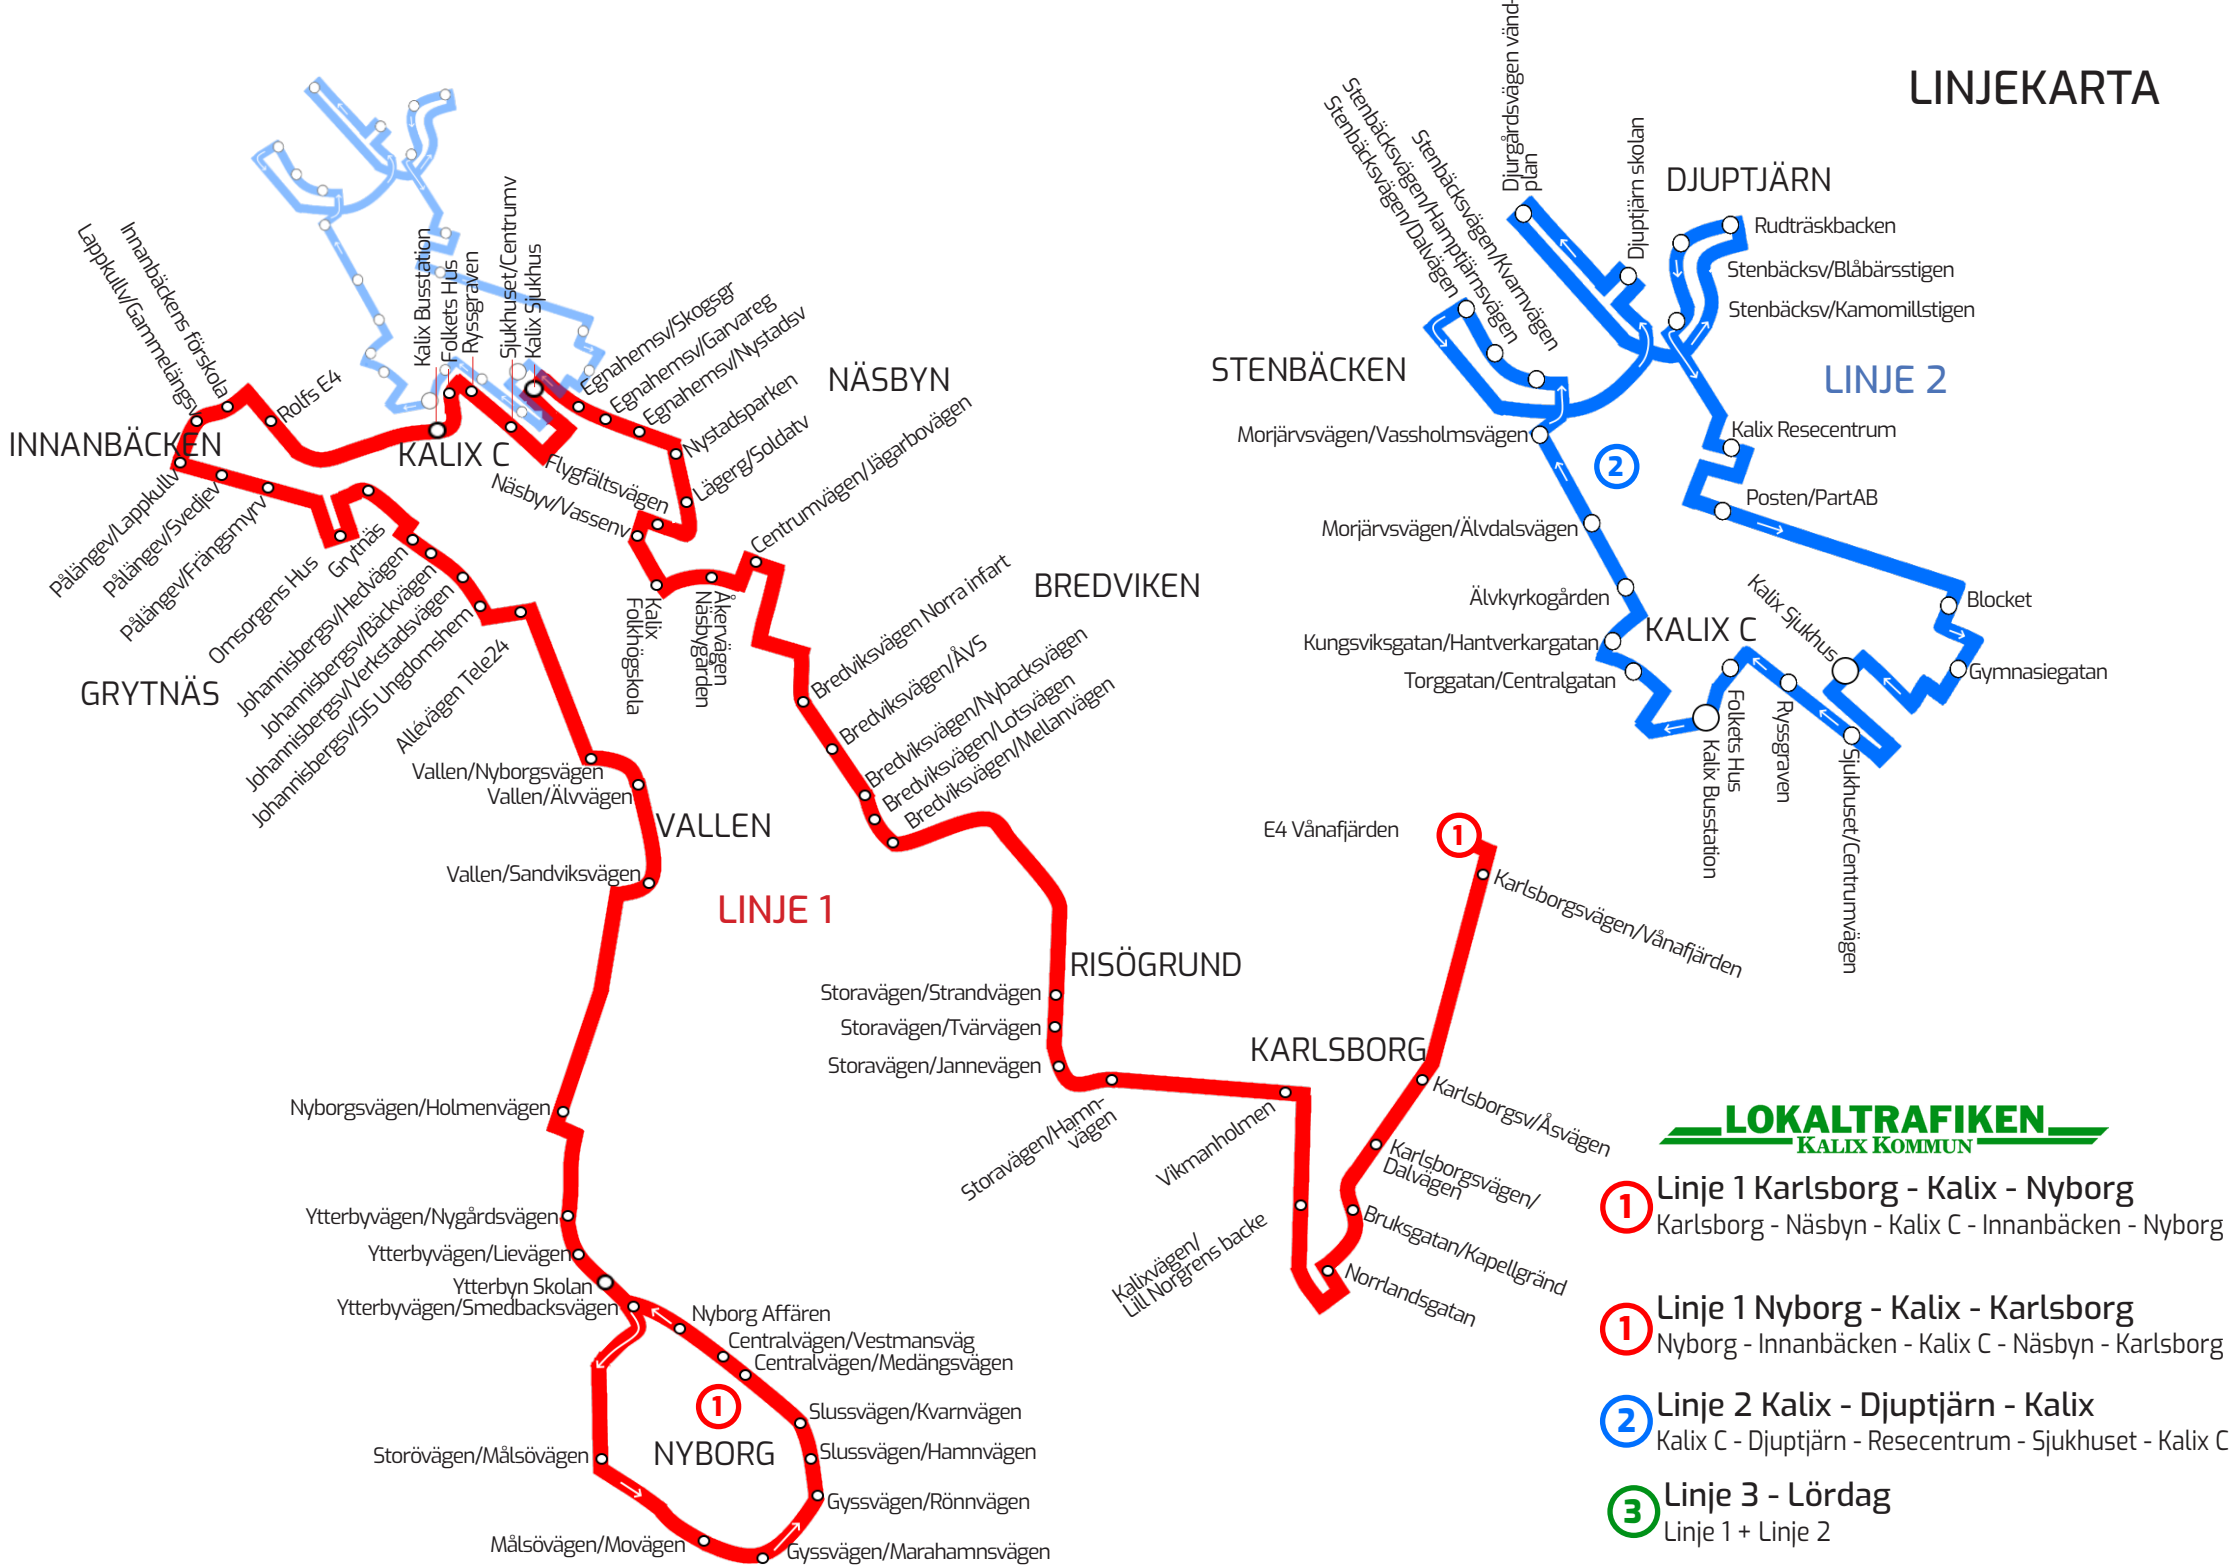

# LINJEKARTA

## LOKALTRAFIKEN KALIX KOMMUN

- 1** Linje 1 Karlslborg - Kalix - Nyborg  
Karlslborg - Näsbyn - Kalix C - Innanbäcken - Nyborg
- 1** Linje 1 Nyborg - Kalix - Karlslborg  
Nyborg - Innanbäcken - Kalix C - Näsbyn - Karlslborg
- 2** Linje 2 Kalix - Djuptjärn - Kalix  
Kalix C - Djuptjärn - Resecentrum - Sjukhuset - Kalix C
- 3** Linje 3 - Lördag  
Linje 1 + Linje 2