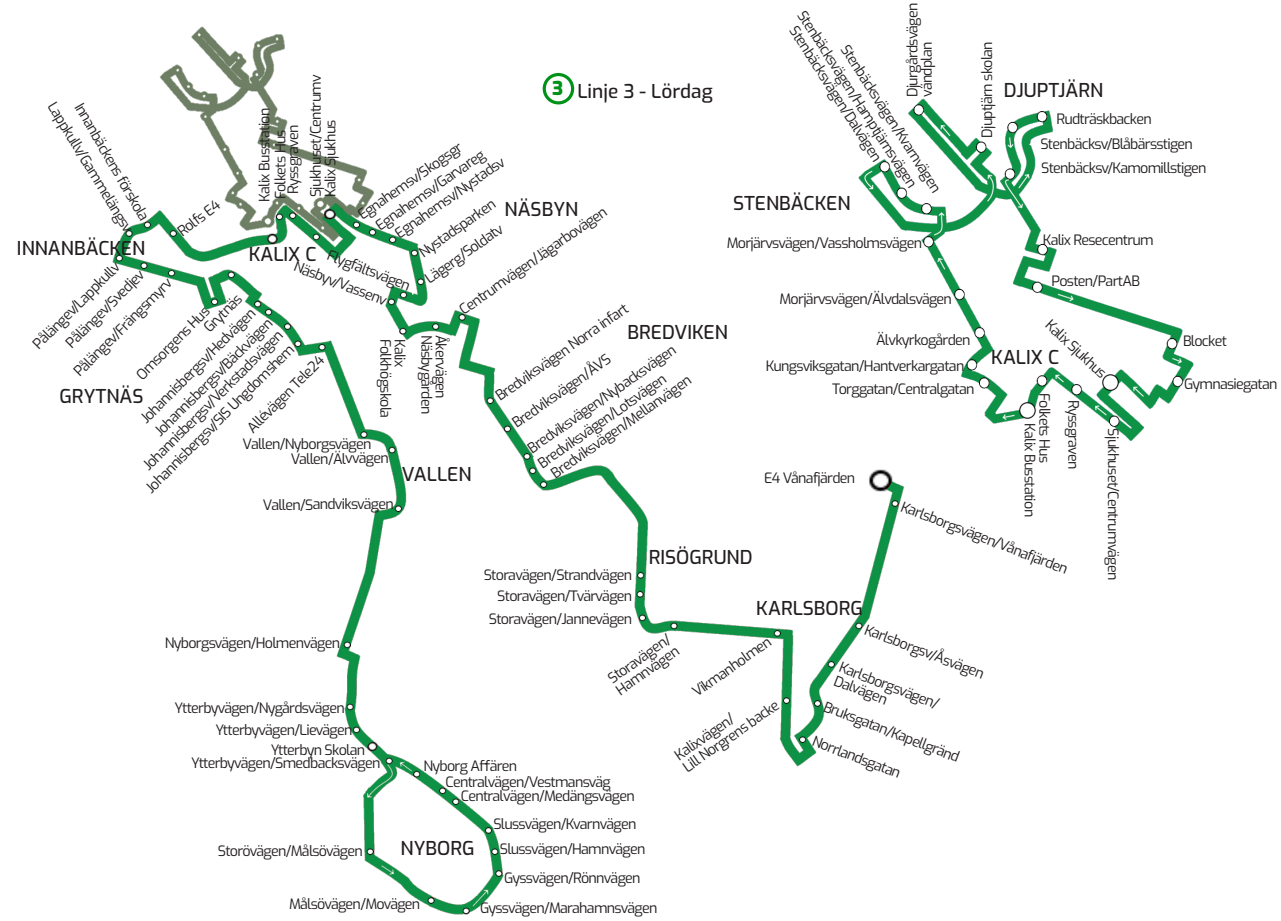

LINJE 3	LÖRDAG		
<b>Kalix Busstation</b>	<b>08.00</b>	<b>12.00</b>	<b>16.00</b>
Lappkullv. / Gammelängssv.	08.03	12.03	16.03
Omsorgens Hus	08.07	12.07	19.07
Allévågen Tele 24	08.11	12.11	16.11
Vallen / Älrvågen	08.13	12.13	16.13
Ytterbyns skola	08.19	12.19	16.19
Målsövågen / Movågen	08.21	12.21	16.21
Nyborg Affären	X	X	X
Ytterbyns skola	08.30	12.30	16.30
Vallen / Älrvågen	08.35	12.35	16.35
Allévågen Tele 24	08.37	12.37	16.37
Omsorgens Hus	08.41	12.41	16.41
Innanbäckens förskola	08.44	12.44	16.44
<b>Kalix Busstation</b>	<b>09.00</b>	<b>13.00</b>	<b>17.00</b>
Torggatan / Centralgatan	09.02	13.02	17.02
Morjärvsv. / Vassholmsvägen	09.05	13.05	17.05
Stenbäcksvågen / Dalvägen	X	X	X
Djuptjärn skolan	09.10	13.10	17.10
Djurgårdsvågen Vändplan	X	X	X
Rudträskbacken	09.13	13.13	17.13
Kalix Resecentrum	09.18	13.18	17.18
Posten / Part AB	X	X	X
Kalix Sjukhus	09.23	13.23	17.23
<b>Kalix Busstation</b>	<b>09.30</b>	<b>13.30</b>	<b>17.30</b>
Kalix Sjukhus	09.33	13.33	17.33
Kalix Folkhögskola	09.38	13.38	17.38
Bredviksvågen / Nybacksvågen	09.43	13.43	17.43
Storavågen / Jannevågen	09.47	13.47	17.47
Norrlandsgatan	09.52	13.52	17.52
Karlsborgsvågen / Äsvågen	09.54	13.54	17.54
E4 Vånafjärden	09.58	13.58	17.58
Karlsborgsvågen / Äsvågen	X	X	X
Norrlandsgatan	10.02	14.02	18.02
Storavågen / Jannevågen	10.07	14.07	18.07
Bredviksvågen / Nybacksvågen	10.11	14.11	18.11
Kalix Folkhögskola	10.16	14.16	18.16
Kalix Sjukhus	10.22	14.22	18.22
<b>Kalix Busstation</b>	<b>10.30</b>	<b>14.30</b>	<b>18.30</b>
Torggatan / Centralgatan	10.32	14.32	18.32
Morjärvsv. / Vassholmsvägen	10.35	14.35	18.35
Stenbäcksvågen / Dalvägen	X	X	X
Djuptjärn skolan	10.40	14.40	18.40
Djurgårdsvågen Vändplan	X	X	X
Rudträskbacken	10.43	14.43	18.43
Kalix Resecentrum	10.48	14.48	18.48
Posten / Part AB	X	X	X
Kalix Sjukhus	10.53	14.53	18.53
<b>Kalix Busstation</b>	<b>11.00</b>	<b>15.00</b>	<b>19.00</b>

X) Bussen stannar för av- och påstigning utan exakt angiven tid