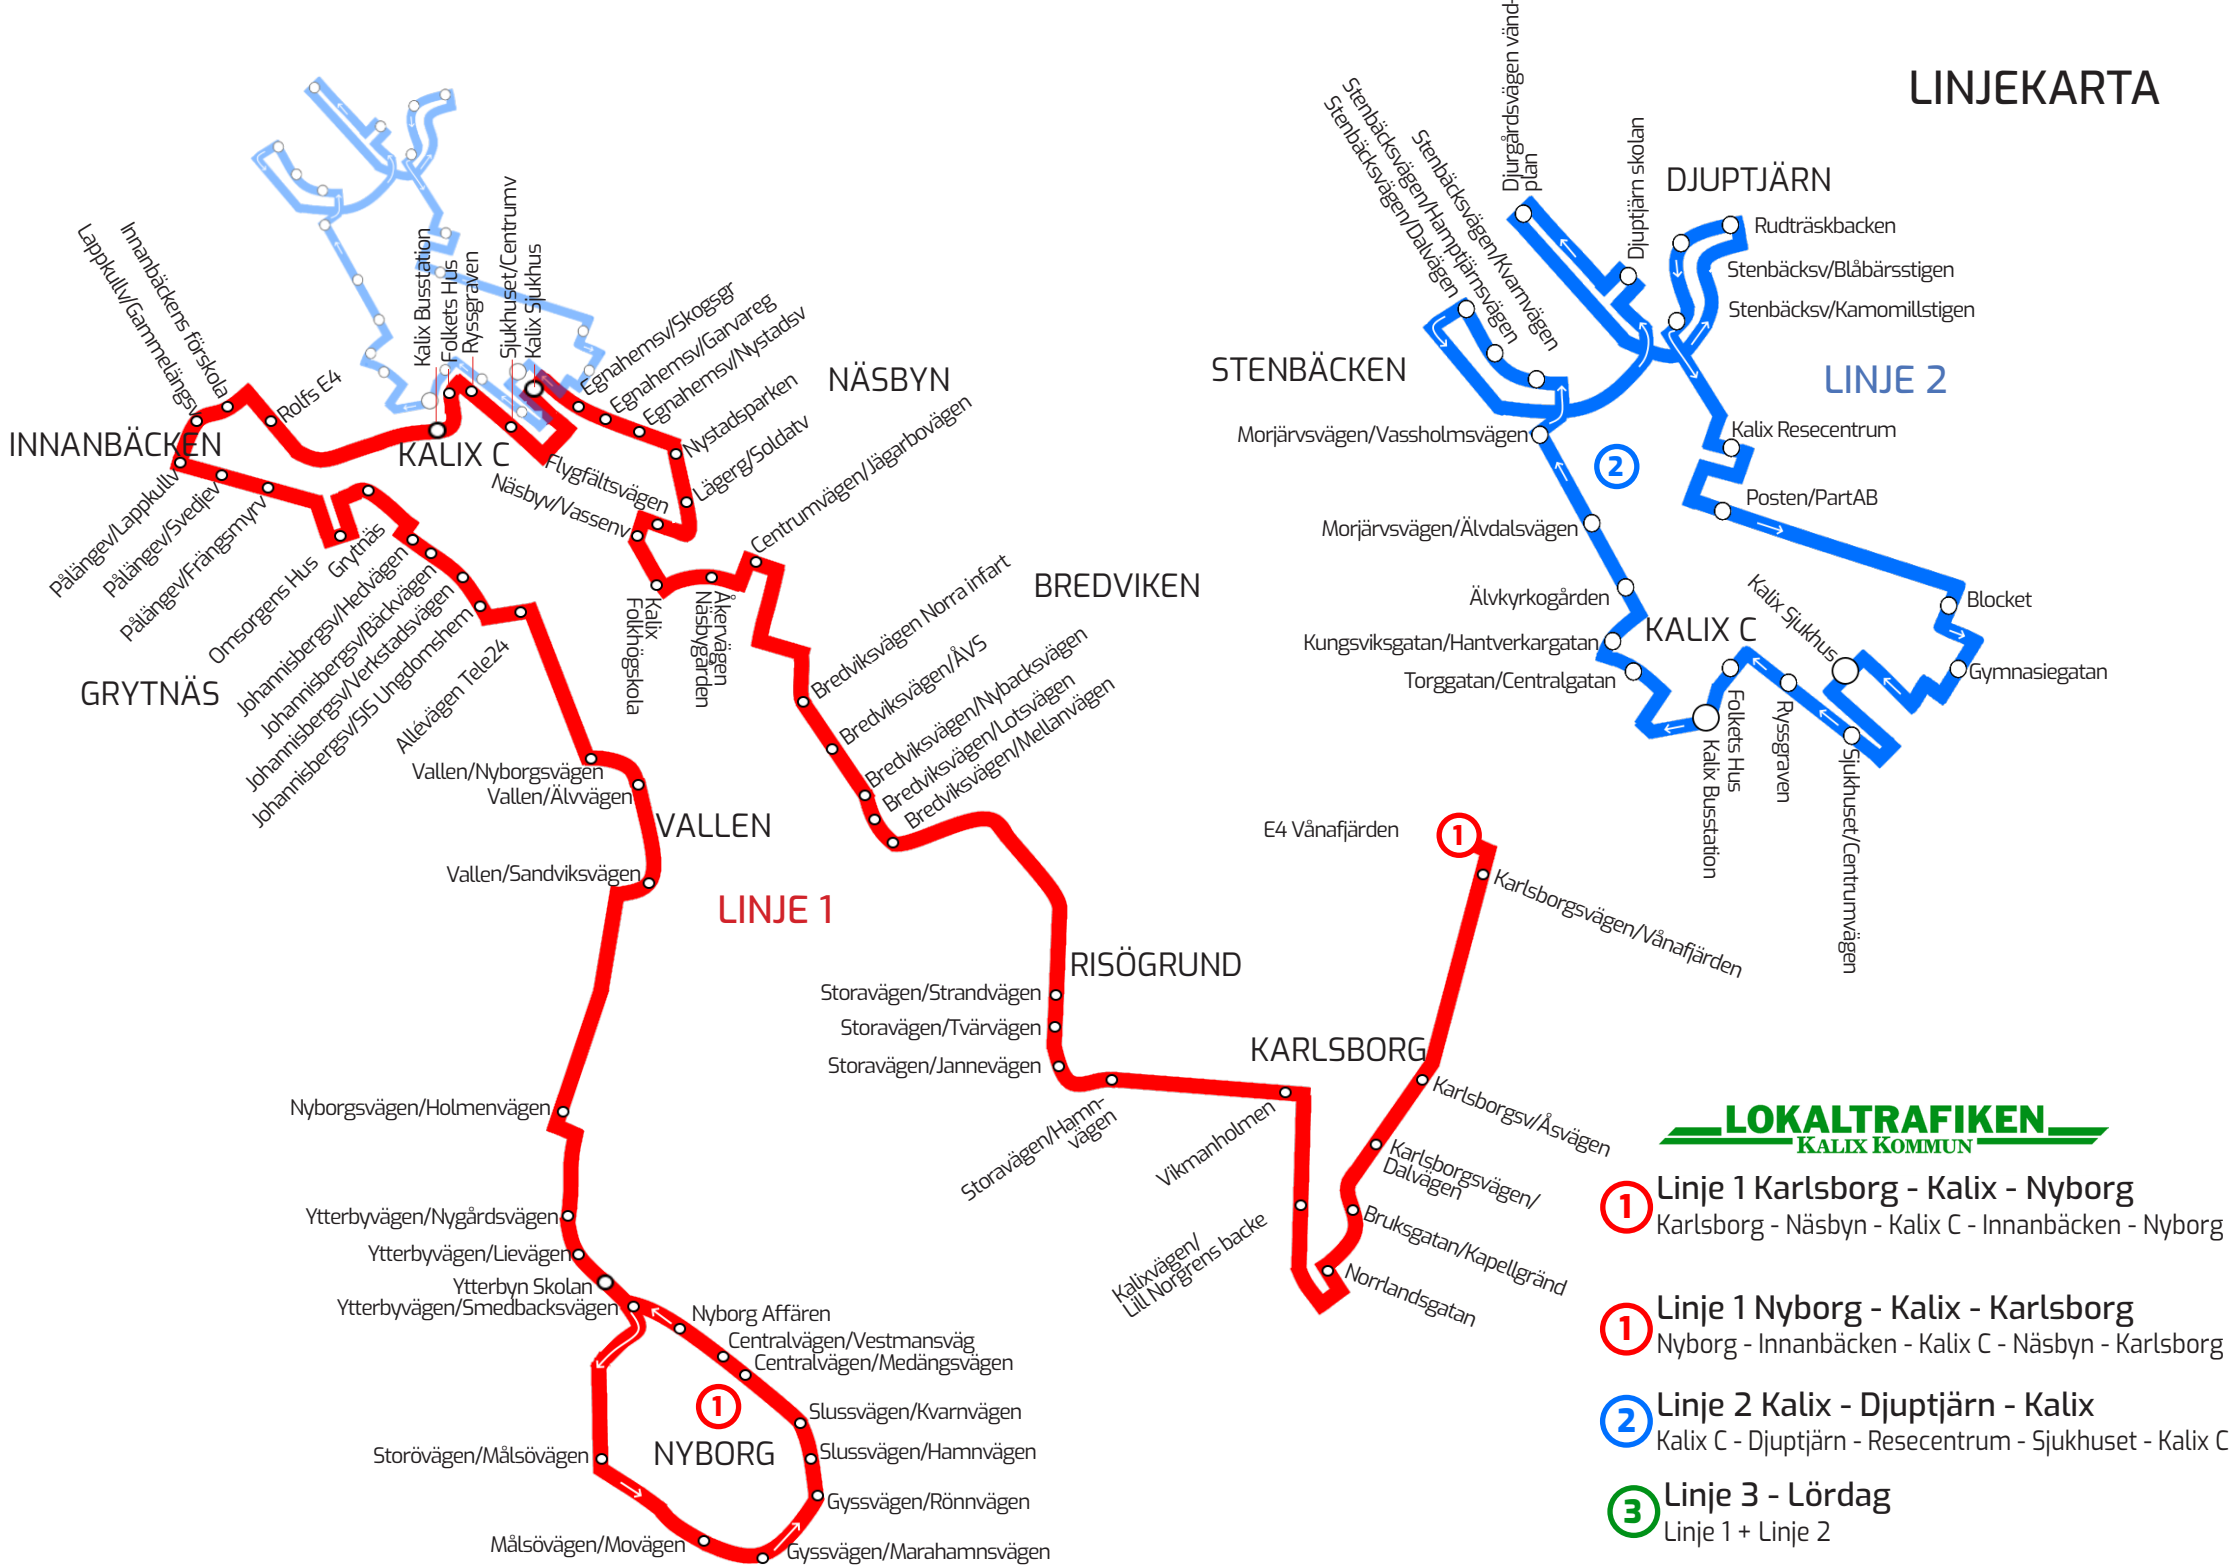

LINJEKARTA

LOKALTRAFIKEN KALIX KOMMUN

- 1** Linje 1 Karlslborg - Kalix - Nyborg
Karlslborg - Näsbyn - Kalix C - Innanbäcken - Nyborg
- 1** Linje 1 Nyborg - Kalix - Karlslborg
Nyborg - Innanbäcken - Kalix C - Näsbyn - Karlslborg
- 2** Linje 2 Kalix - Djuptjärn - Kalix
Kalix C - Djuptjärn - Resecentrum - Sjukhuset - Kalix C
- 3** Linje 3 - Lördag
Linje 1 + Linje 2

Linje 1

Karlsborg - Näsbyn - Centrum - Innanbäcken - Nyborg

Giltig 2024-03-04 – 2025-06-12

MOT INNANBÄCKEN - NYBORG

Bussen stannar vid alla hållplatser längs linjen om inget annat anges
Se samtliga hållplatser på linjekartan

X) Bussen stannar för av- och påstigning utan exakt angiven tid

a) Endast avstigande

b) Bussbyte för resande mot Nyborg

c) Buss vänder mot Centrum efter Allévägen Tele24

Linje 1

Nyborg - Innanbäcken - Centrum - Näsbyn - Karlsborg

a) Endast avstigande

b) Busbyte för resande mot Karlsborg

Linje 2

Busstationen - Djuptjärn - Sjukhuset - Busstationen

MOT DJUPTJÄRN - RESECENTRUM - SJUKHUSET

Giltig 2024-03-04 – 2025-06-12

Bussen stannar vid alla hållplatser längs linjen om inget annat anges
Se samtliga hållplatser på linjekartan