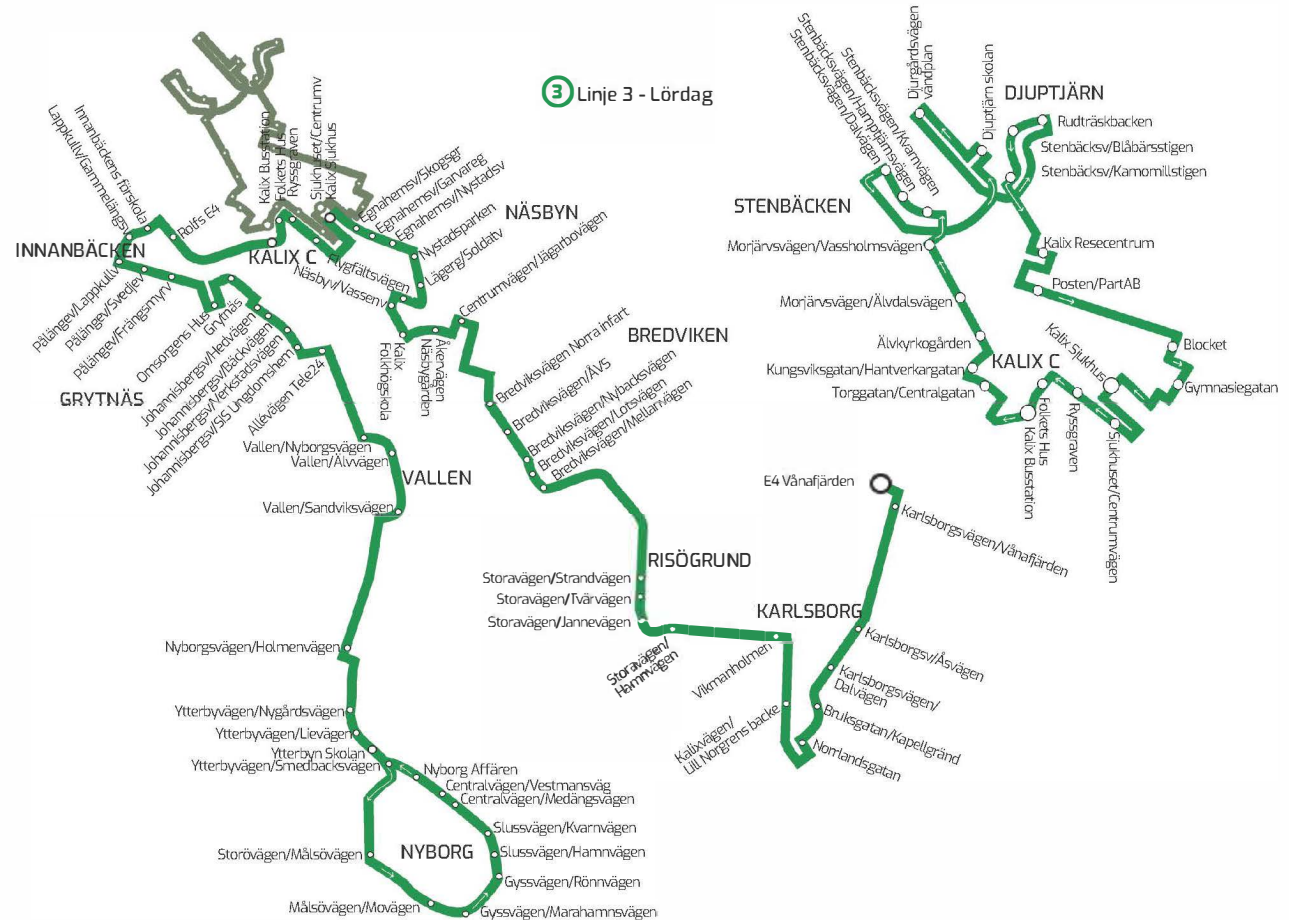

LINJE 3	LÖRDAG		
Kalix Busstation	08.00	12.00	16.00
Lappkullv. / Gammelängssv.	08.03	12.03	16.03
Omsorgens Hus	08.07	12.07	19.07
Allévågen Tele 24	08.11	12.11	16.11
Vallen / Älvvågen	08.13	12.13	16.13
Ytterbyns skola	08.19	12.19	16.19
Målsövågen / Movågen	08.21	12.21	16.21
Nyborg Affären	X	X	X
Ytterbyns skola	08.30	12.30	16.30
Vallen / Älvvågen	08.35	12.35	16.35
Allévågen Tele 24	08.37	12.37	16.37
Omsorgens Hus	08.41	12.41	16.41
Innanbäckens förskola	08.44	12.44	16.44
Kalix Busstation	09.00	13.00	17.00
Torggatan / Centralgatan	09.02	13.02	17.02
Morjärvsv. / Vassholmsvågen	09.05	13.05	17.05
Stenbäcksvågen / Dalvågen	X	X	X
Djuptjärn skolan	09.10	13.10	17.10
Djurgårdsvågen Vändplan	X	X	X
Rudträskbacken	09.13	13.13	17.13
Kalix Resecentrum	09.18	13.18	17.18
Posten / Part AB	X	X	X
Kalix Sjukhus	09.23	13.23	17.23
Kalix Busstation	09.30	13.30	17.30
Kalix Sjukhus	09.33	13.33	17.33
Kalix Folkhögskola	09.38	13.38	17.38
Bredviksvågen / Nybacksvågen	09.43	13.43	17.43
Storavågen / Jannevågen	09.47	13.47	17.47
Norlandsgatan	09.52	13.52	17.52
Karlsborgsvågen / Äsvågen	09.54	13.54	17.54
E4 Vånafjärden	09.58	13.58	17.58
Karlsborgsvågen / Äsvågen	X	X	X
Norlandsgatan	10.02	14.02	18.02
Storavågen / Jannevågen	10.07	14.07	18.07
Bredviksvågen / Nybacksvågen	10.11	14.11	18.11
Kalix Folkhögskola	10.16	14.16	18.16
Kalix Sjukhus	10.22	14.22	18.22
Kalix Busstation	10.30	14.30	18.30
Torggatan / Centralgatan	10.32	14.32	18.32
Morjärvsv. / Vassholmsvågen	10.35	14.35	18.35
Stenbäcksvågen / Dalvågen	X	X	X
Djuptjärn skolan	10.40	14.40	18.40
Djurgårdsvågen Vändplan	X	X	X
Rudträskbacken	10.43	14.43	18.43
Kalix Resecentrum	10.48	14.48	18.48
Posten / Part AB	X	X	X
Kalix Sjukhus	10.53	14.53	18.53
Kalix Busstation	11.00	15.00	19.00

X) Bussen stannar för av- och påstigning utan exakt angiven tid