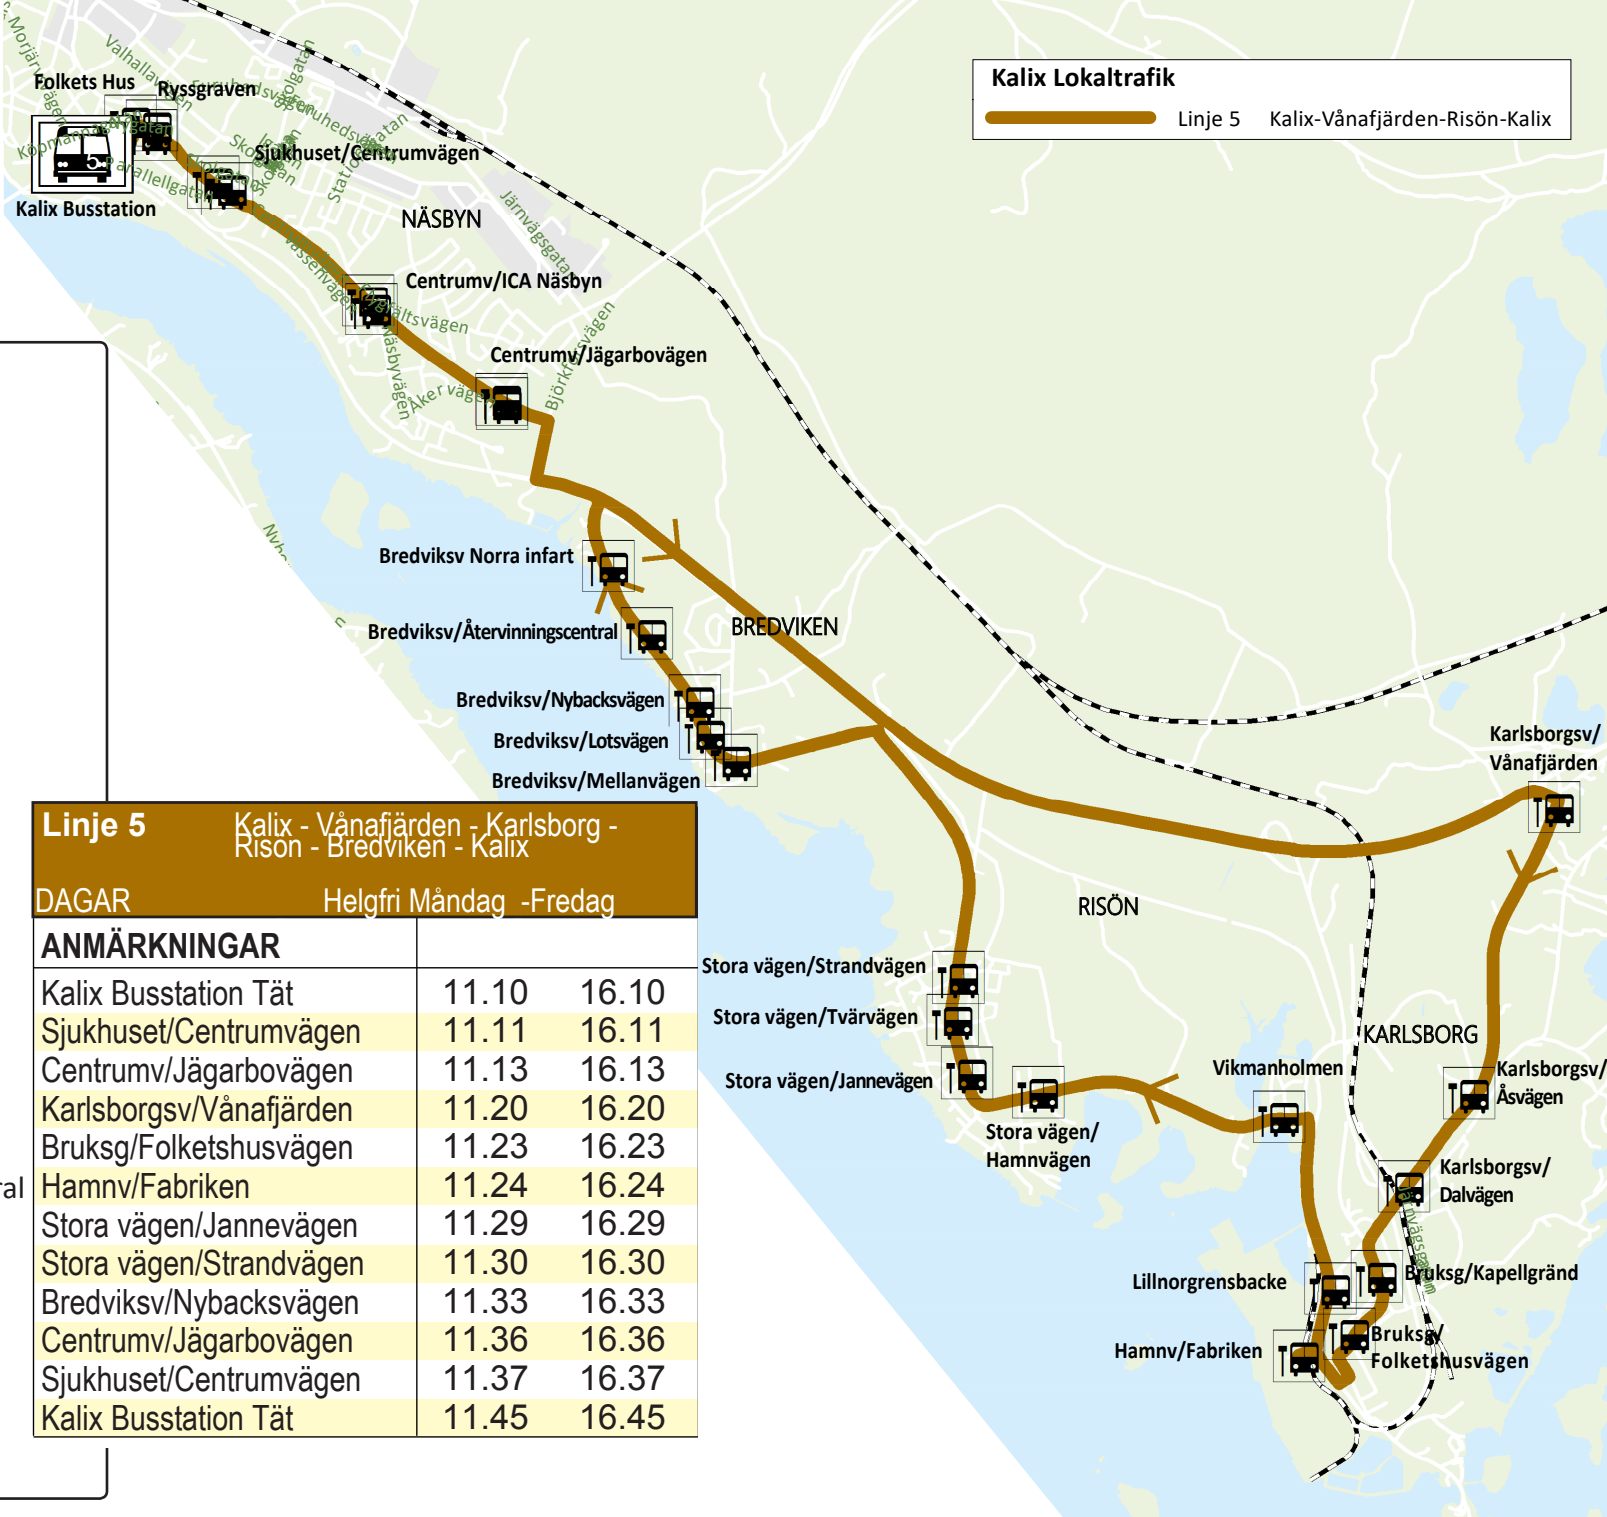

LINJE 5

Kalix - Vånafjärden - Karlsborg - Risön - Bredviken - Kalix

Kalix Lokaltrafik
Linje 5 Kalix-Vånafjärden-Risön-Kalix

HÅLLPLATSER LINJE 5

- Kalix Busstation
- Ryssgraven
- Sjukhuset/Centrumvägen
- Centrumvägen/ICA Näsbyn
- Centrumvägen/Jägarbovägen
- Karlsborgsvägen/Vånafjärden
- Karlsborgsvägen/Åsvägen
- Karlsborgsvägen/Dalvägen
- Bruksgatan/Kapellgränd
- Bruksgatan/Folketshusvägen
- Hamnvägen/Fabriken
- Kalixvägen/Lillnorgrensbacke
- Vikmanholmen
- Stora vägen/Hamnvägen
- Stora vägen/Jannevägen
- Stora vägen/Tvärvägen
- Stora vägen/Strandvägen
- Bredviksvägen/Mellanvägen
- Bredviksvägen/Lotsvägen
- Bredviksvägen/Nybacksvägen
- Bredviksvägen Återvinningscentral
- Bredviksvägen Norra infart
- Centrumvägen/Jägarbovägen
- Centrumvägen/ICA Näsbyn
- Sjukhuset/Centrumvägen
- Ryssgraven
- Folkets hus
- Kalix Busstation

Linje 5 Kalix - Vånafjärden - Karlsborg - Risön - Bredviken - Kalix			
DAGAR	Helgfri Måndag -Fredag		
ANMÄRKNINGAR			
Kalix Busstation Tåt	11.10	16.10	
Sjukhuset/Centrumvägen	11.11	16.11	
Centrumv/Jägarbovägen	11.13	16.13	
Karlsborgsv/Vånafjärden	11.20	16.20	
Bruksg/Folketshusvägen	11.23	16.23	
Hamnv/Fabriken	11.24	16.24	
Stora vägen/Jannevägen	11.29	16.29	
Stora vägen/Strandvägen	11.30	16.30	
Bredviksv/Nybacksvägen	11.33	16.33	
Centrumv/Jägarbovägen	11.36	16.36	
Sjukhuset/Centrumvägen	11.37	16.37	
Kalix Busstation Tåt	11.45	16.45	