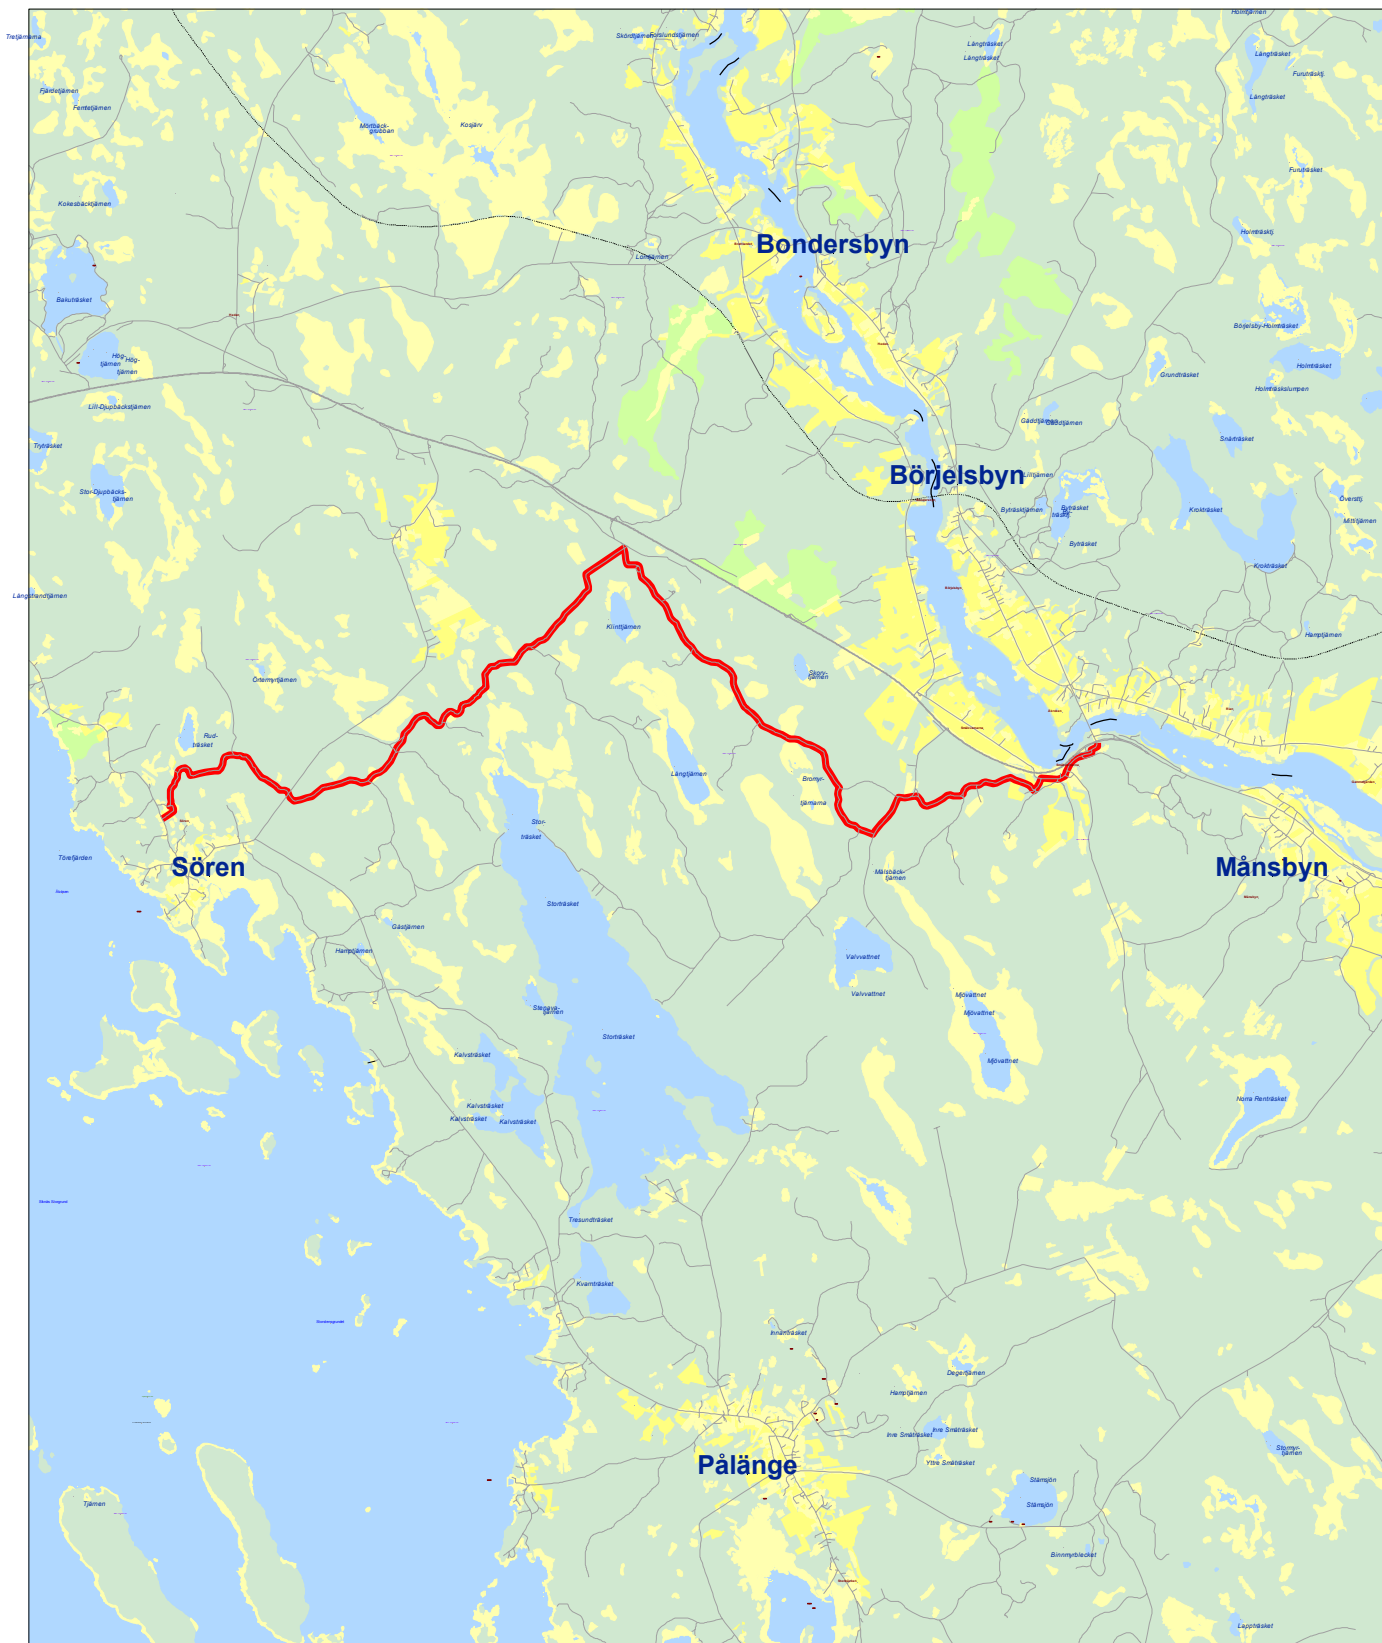

KALIX KOMMUN

Småkvarn-Sören

SKALA 1: 80 000 (A4)

Längd runda: 14,5km (29km tur och retur)

Sträckning: Småkvarn-Sören

Terräng: Skogsbilväg, Stig

För mer information och fler kartor se www.kalix.se/friluftskartor