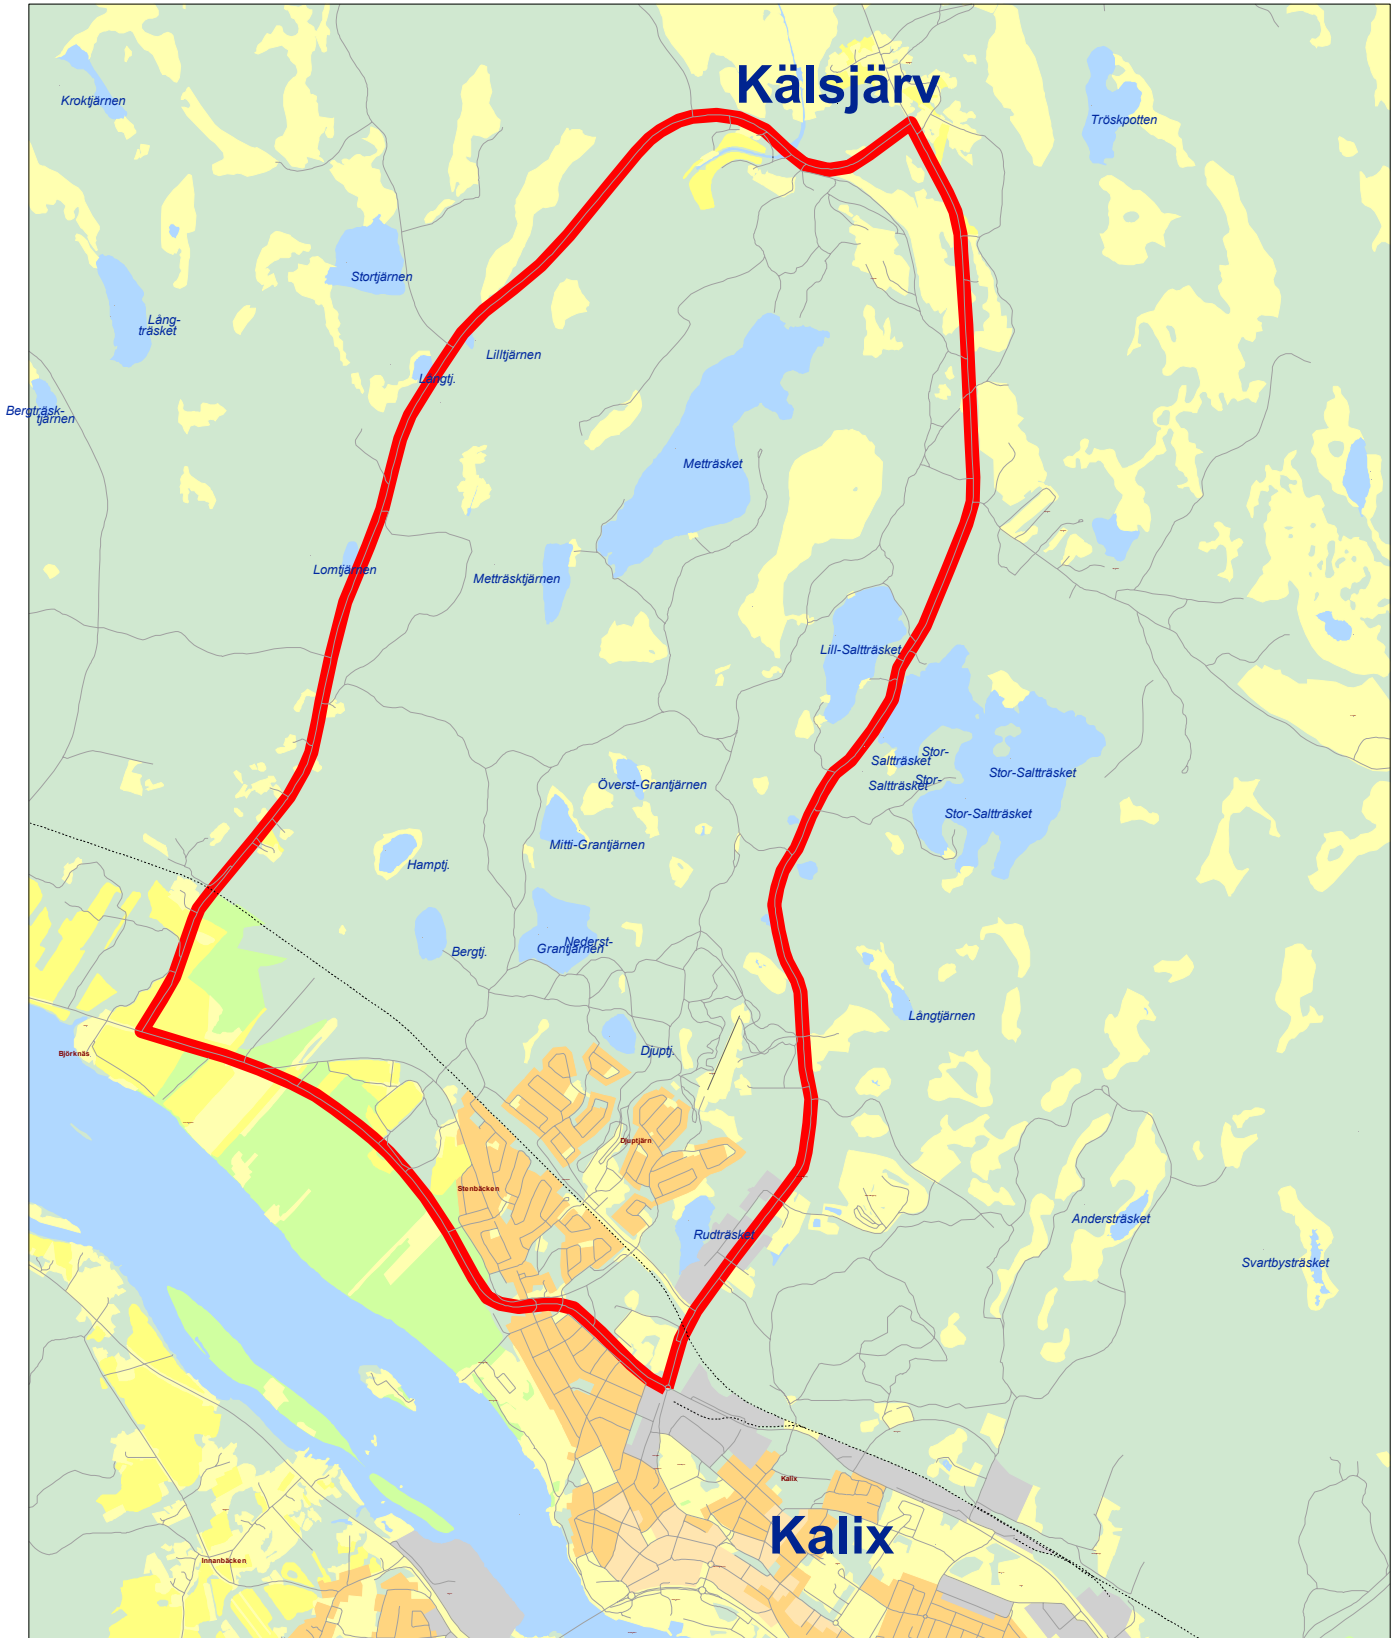

KALIX KOMMUN

Kälsjävrundan

SKALA 1: 40 000 (A4)

Längd runda: 18km

Sträckning: Björknäs Kälsjärv-Kalix

Terräng: Asphalt, Grus

För mer information och fler kartor se www.kalix.se/friluftskartor