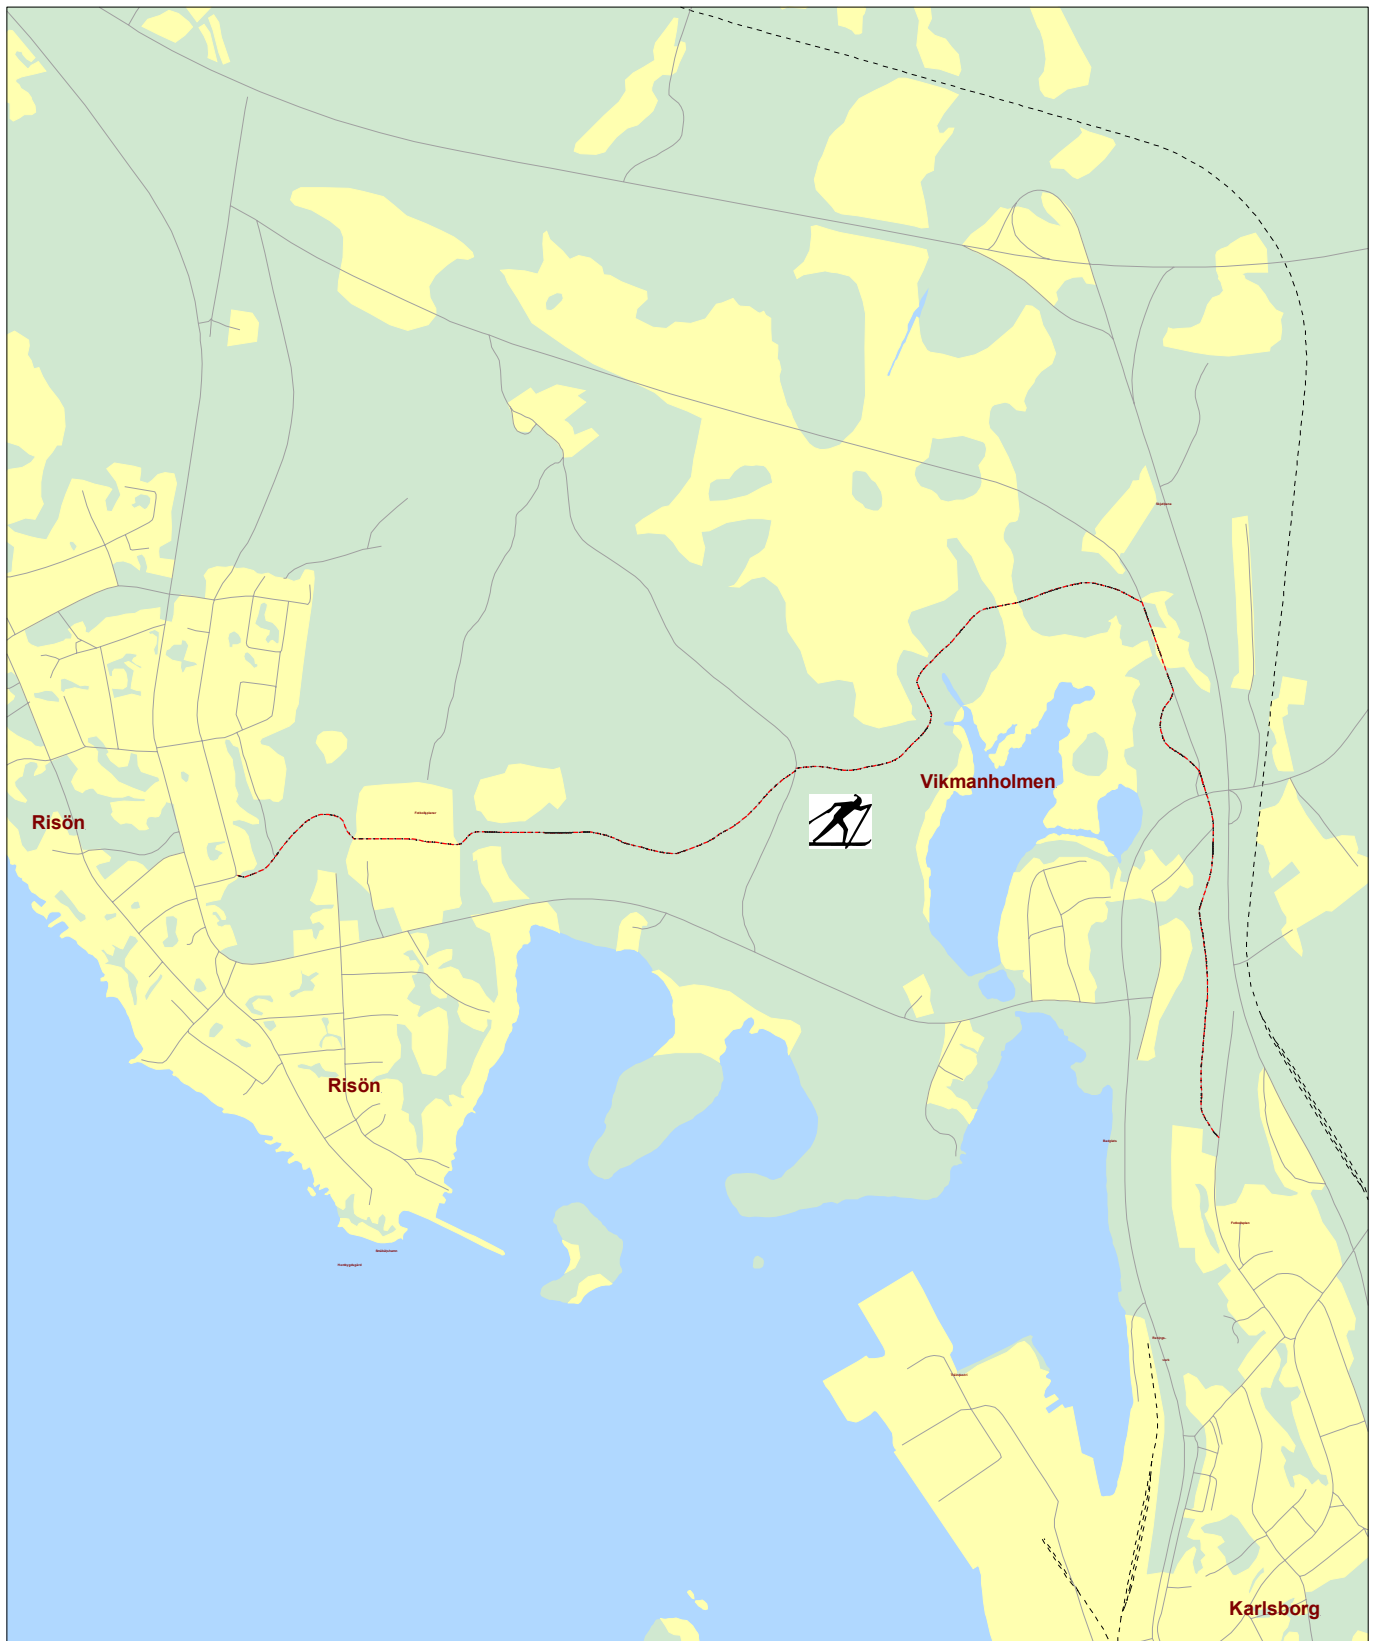

**KALIX KOMMUN**

SKALA 1:15 000 (A4)

Längd runda: 3,3 km (enkel väg)

Mer info:

## Risön-Karlsborg motionsspår

För mer information kontakta ...