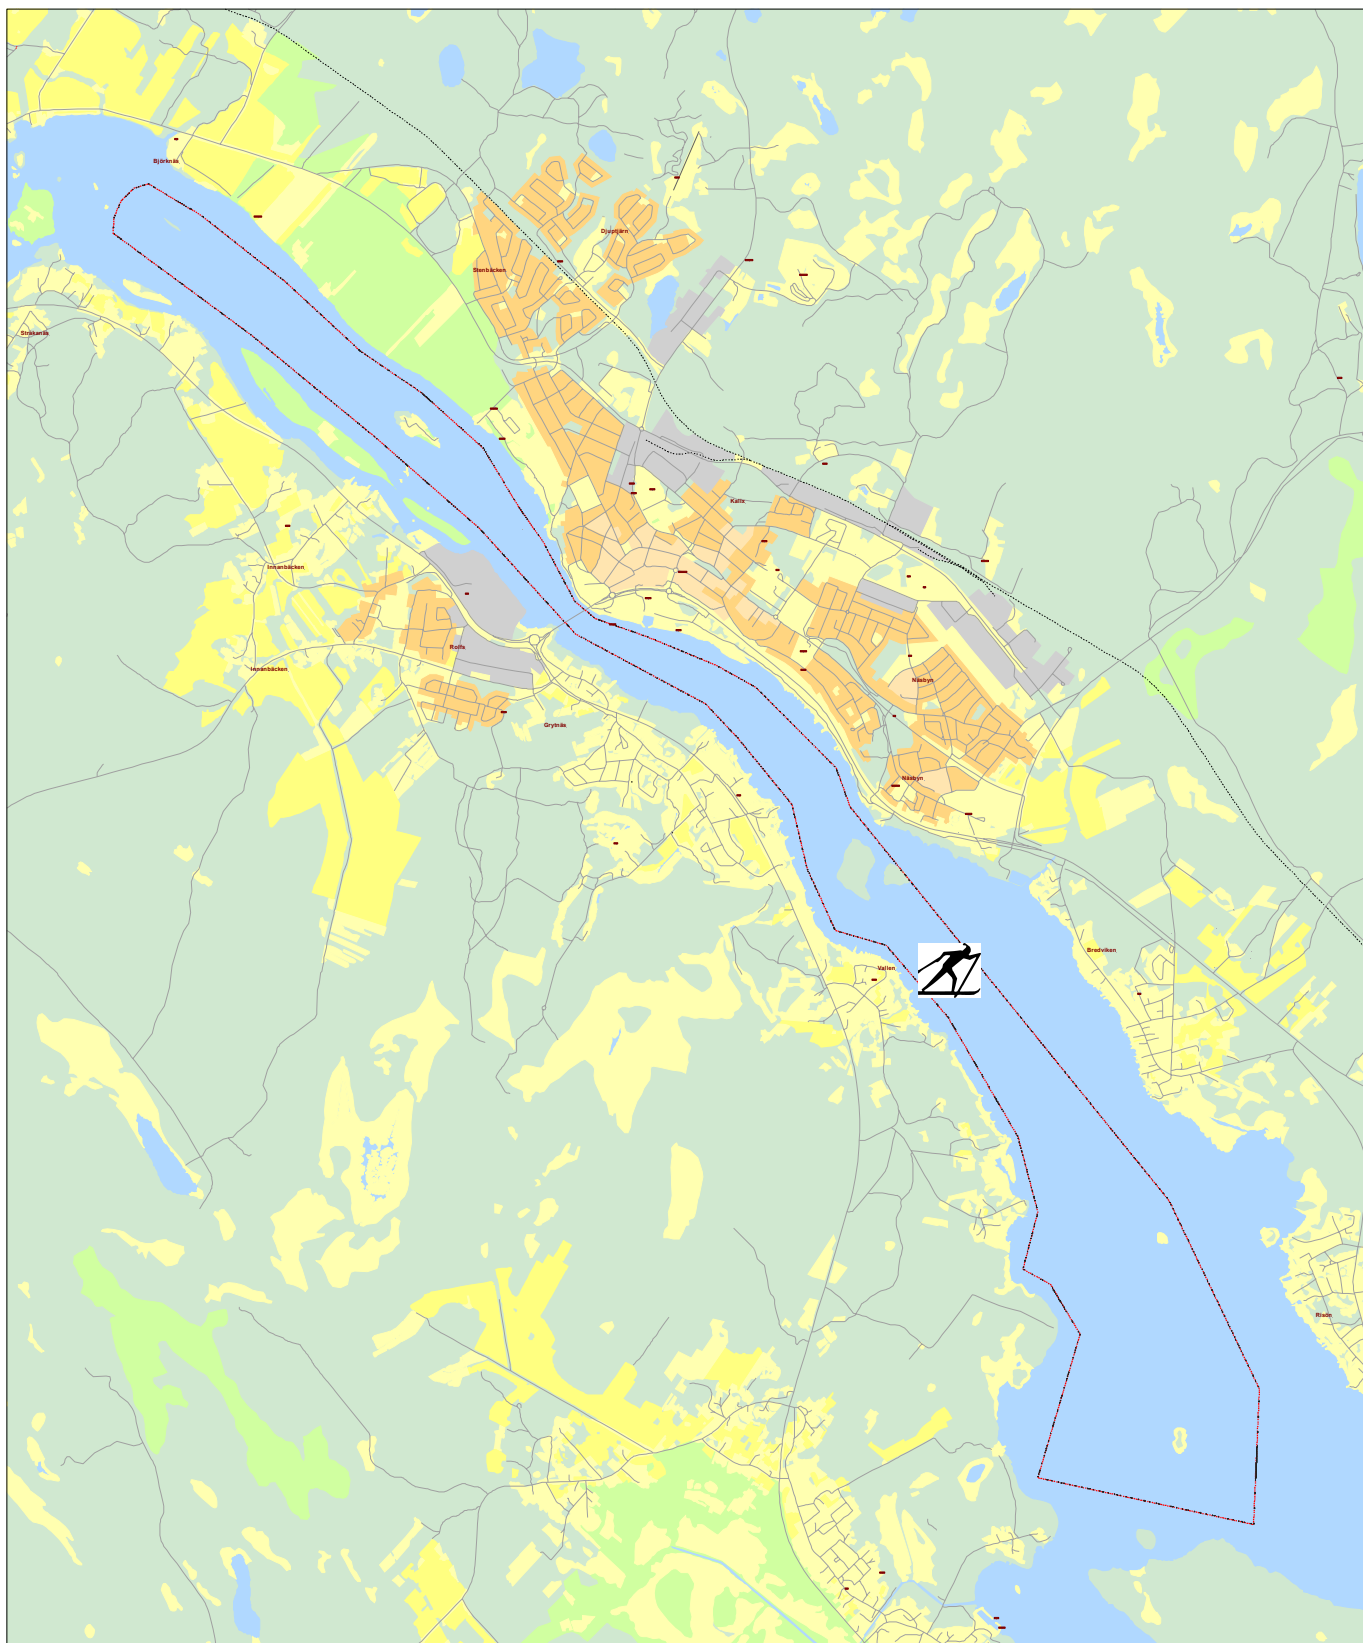

**KALIX KOMMUN**

SKALA 1: 50 000 (A4)

Längd runda: 25 km

Mer info: Skidspår vintertid

## Kalixälven motionsspår

För mer information kontakta ...