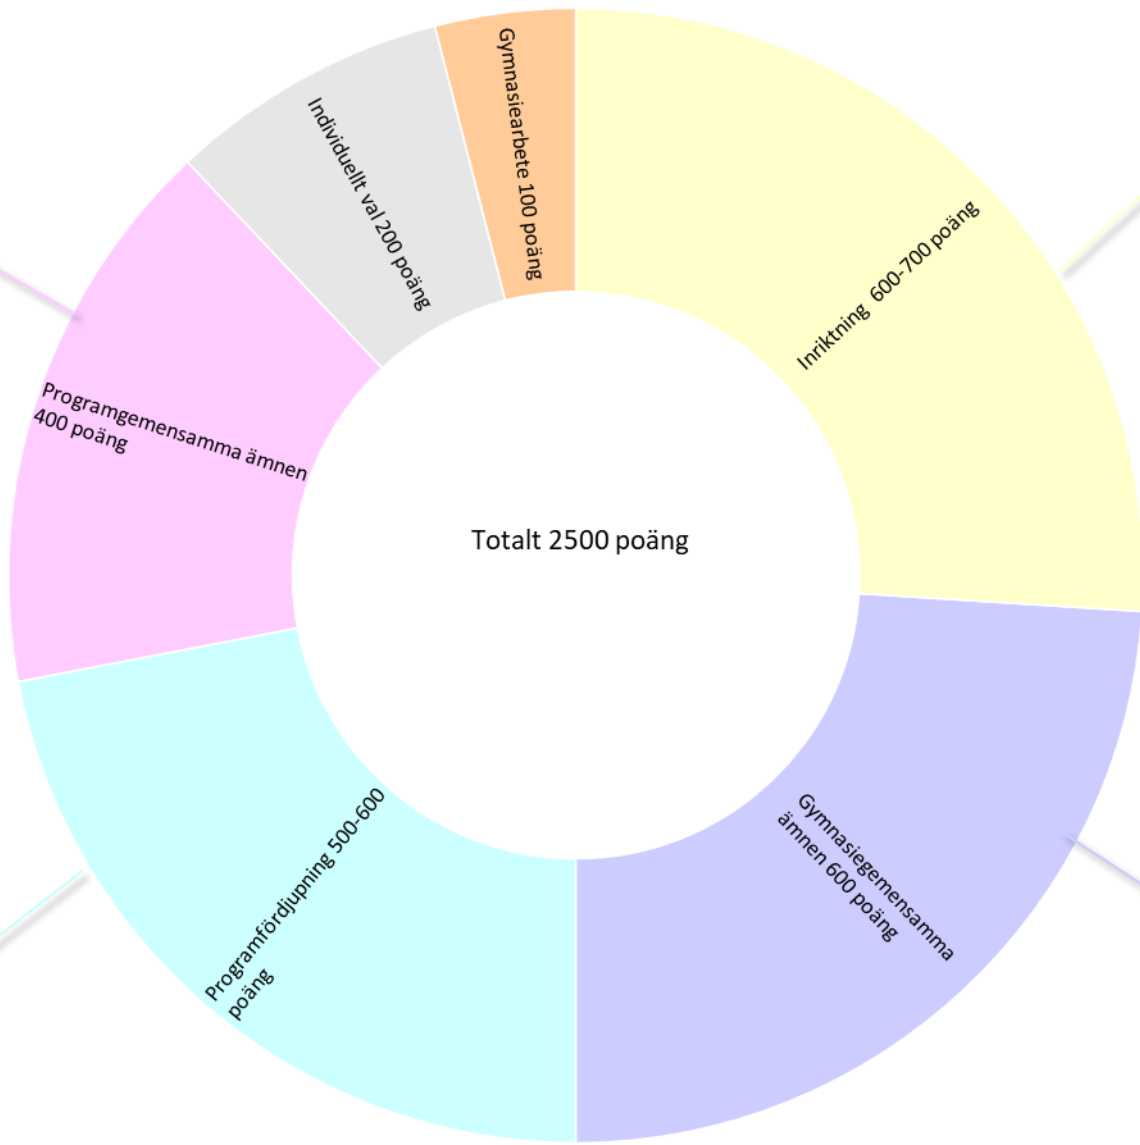

Programstruktur Naturbruksprogrammet

Programgemensamma ämnen 400 poäng
Biologi 1
Entreprenörskap
Naturbruk

Programfördjupning 500-600 poäng
Naturturism 600 poäng
Besöksnäringen
Aktiviteter o upplevelser
Personlig försäljning 1
Kommunikation
Företagsekonomi 1
Aktivitetsledarskap

Skogsbruk 500 poäng
Skogsskötsel 2
Avverkningsmaskiner
Skogsmaskiner - specialisering
Serviceteknik naturbruk 1

Trävaror och lastmaskiner 500 poäng
Lastmaskiner och truckar
Byggnadsunderhåll
Personlig försäljning 1
Småskalig skogsteknik
Serviceteknik naturbruk 1

Inriktning 600-700 poäng
Naturturism 600 poäng
Marken och växternas biologi
Motor- och röjmotorsåg 1
Naturturism 1
Naturturism 2
Mångbruk av skog
Terrängtransporter

Skogsbruk 700 poäng
Marken och växternas biologi
Motor- och röjmotorsåg 1
Mångbruk av skog
Terrängtransporter
Virkestransport med skotare
Skogsskötsel 1
Virkeslära